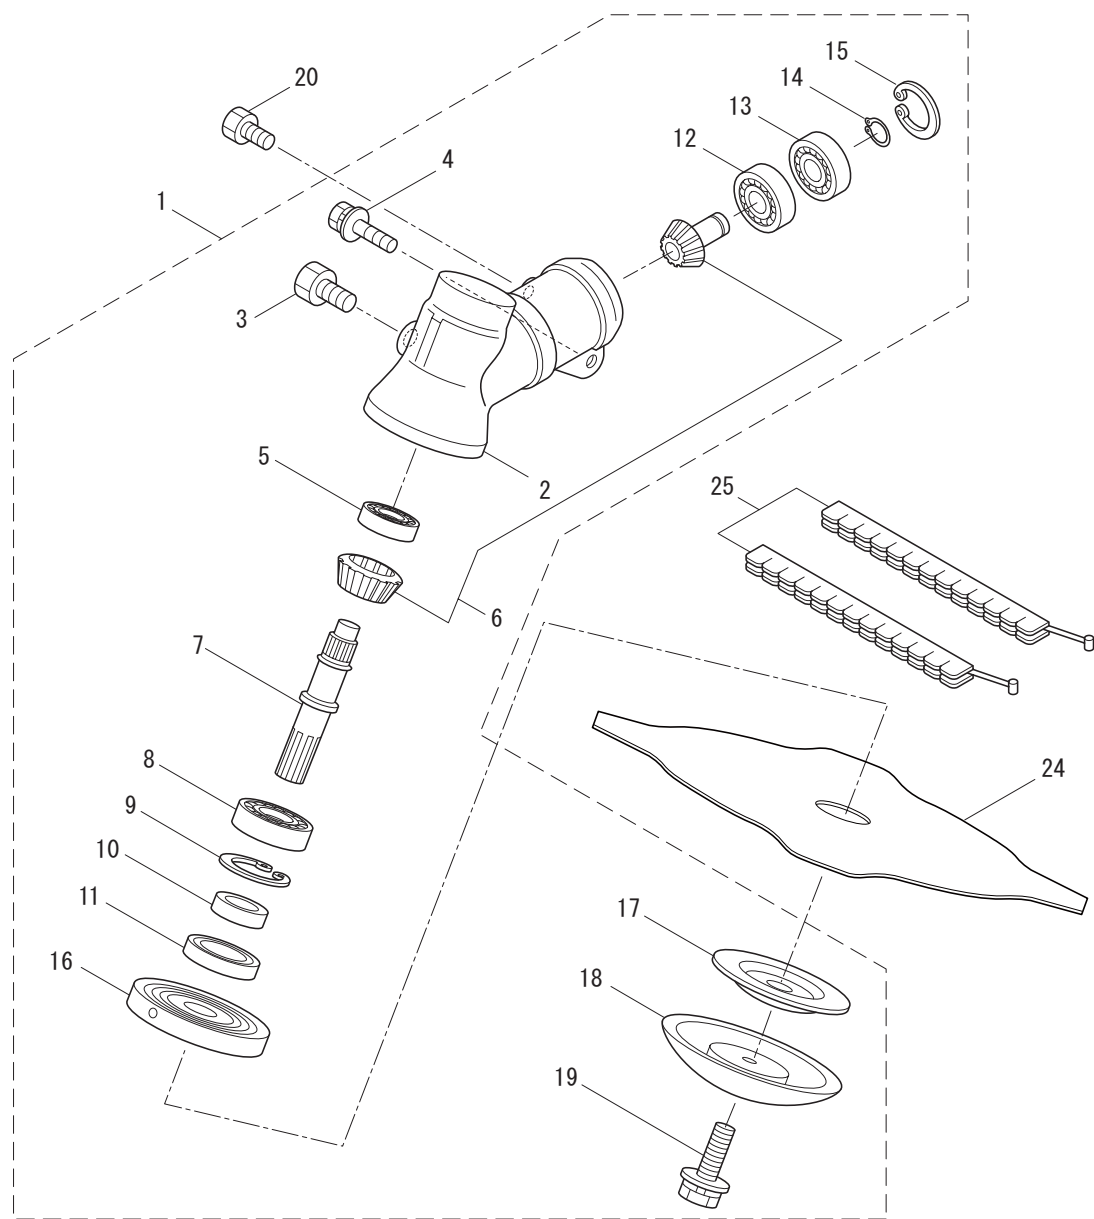

2. BC4320H GEARCASE