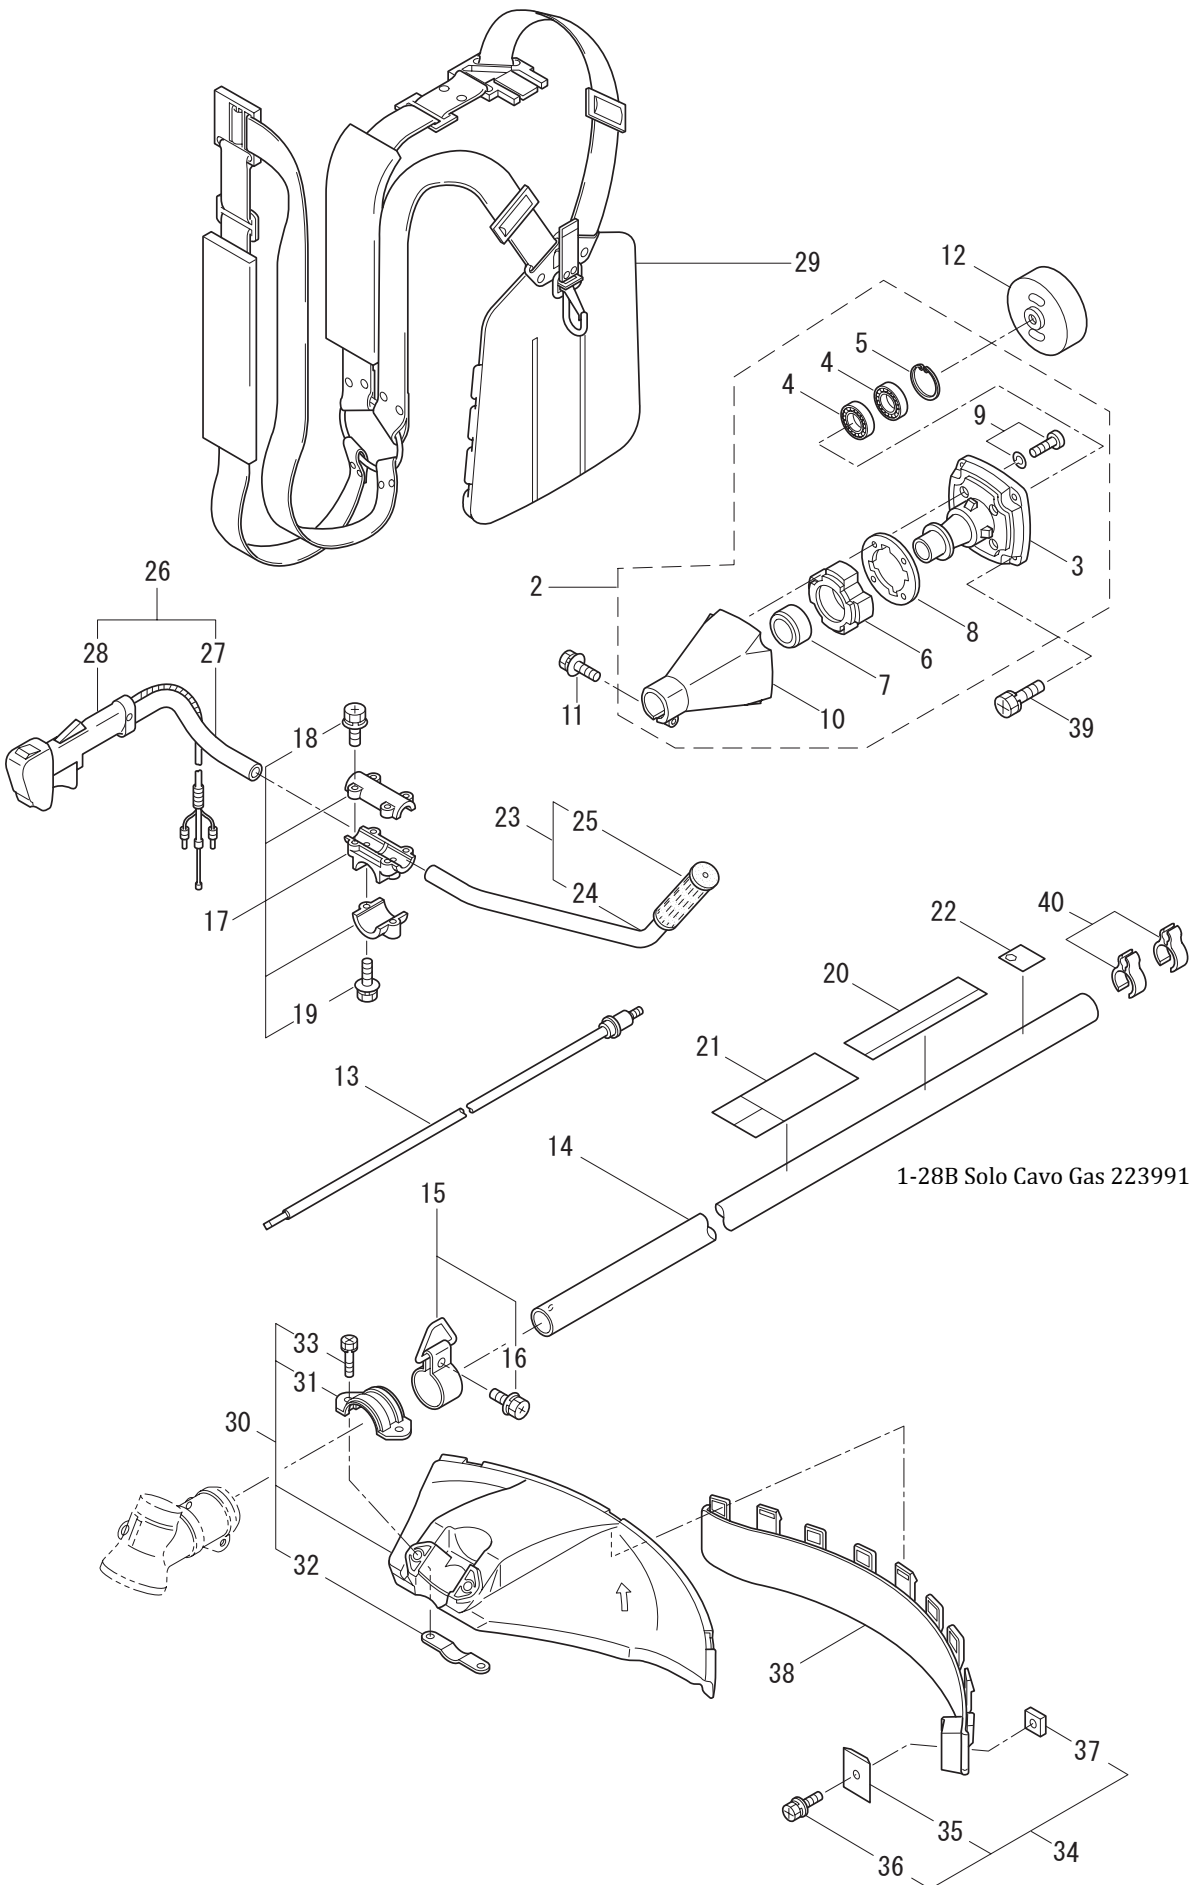

# PARTS LIST

## 1. BC4320H MAIN BODY

Ref.No.	Part No.
1-1	363296
1-2	228329
1-3	227729
1-4	140474
1-5	012380
1-6	217045
1-7	217046
1-8	217047
1-9	092033
1-10	227728
1-11	092556
1-12	211203
1-13	217897
1-14	217900
1-15	217850
1-16	092548
1-17	217638
1-18	092554
1-19	092556
1-20	228542
1-21	223188
1-22	228207
1-23	228398
1-24	228399
1-25	226512
1-26	228400
1-27	228401
1-28	223157
1-29	219612
1-30	228303
1-31	223179
1-32	223180
1-33	092555
1-34	228301
1-35	227823
1-36	817002
1-37	228325
1-38	227812
1-39	092552
1-40	219161

Ref.No.	Part No.
3-70	262714
3-71	081040
3-72	267191
3-73	282317
3-74	281714

Ref.No.	Part No.
3-62	282726
3-63	282728
3-64	282187
3-65	282718
3-66	282759
3-67	282729
3-68	282730
3-69	282758

Ref.No.	Part No.
3-54	282499
3-55	280548
3-56	282720
3-57	282721
3-58	282722
3-59	282723
3-60	282724
3-61	282725

Ref.No.	Part No.
3-46	262731
3-47	268380
3-48	281211
3-49	262483
3-50	281172
3-51	267492
3-52	264588
3-53	282717